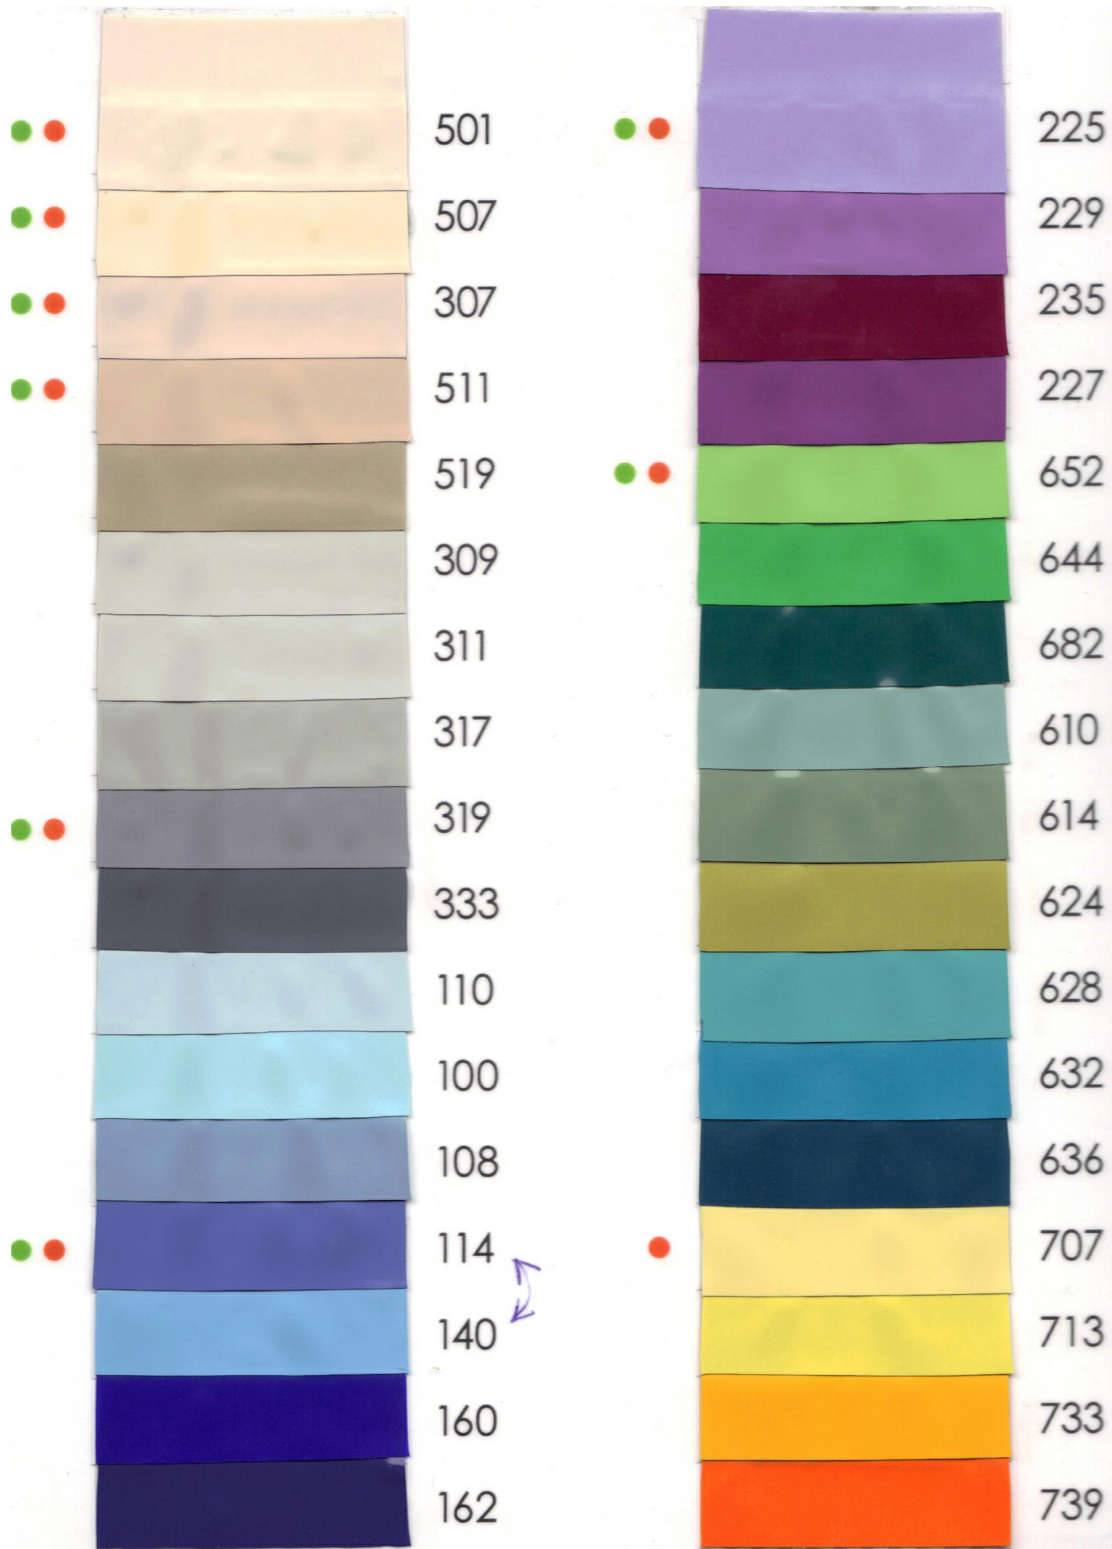

spanndecken • stretched ceiling

LUXURIOUS OUTSTANDING COLLECTION

ширина рулону: ● 4м ● 5м

sufity napinane • plafonds tendus

spanndecken • stretched ceiling

LUXURIOUS OUTSTANDING COLLECTION

303	● ●	Sateen 303
404	● ●	MAT 1303
412	● ●	MAT 1501
402	● ●	MAT 1507
406	● ●	MAT 1307
408		19 ST 98
410		005 ST 94
424		007 ST 95
444		MAT 12 Silver
466		MAT 13 Silver
476		ST 81
478		ST 87
525		Metalic 905
573		Metalic 904
571		Sparks 347
577		Sparks 303
347	●	TRS

sufity napinane • plafonds tendus